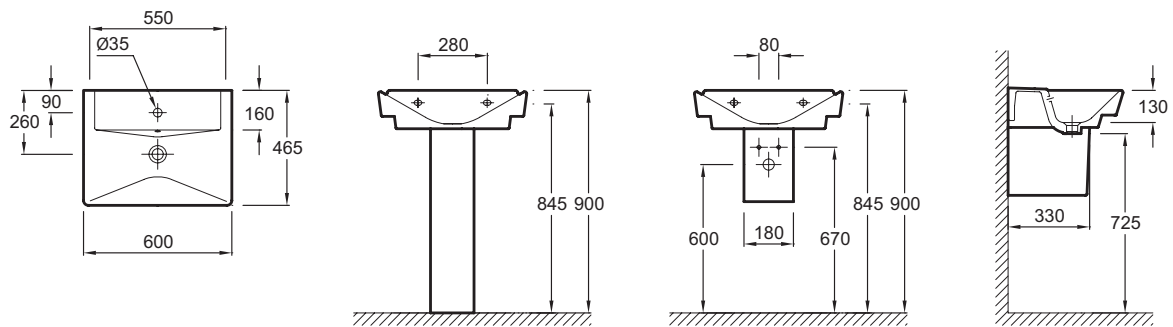

E4802

Коллекция: REVE

Отделки\*:

00 - Белый

### Технические характеристики

- Размеры (см): 60 x 46,50 см
- Вес: 16,9 кг
- Разметка сверления отверстия для смесителя: С 1 отверстием для смесителя по центру

### Общая информация

Спецификация продукта: Подвесная раковина-столешница 60 x 46.5 см. E4802. Коллекция: REVE. Размеры (см): 60 x 46,50 см. Вес: 16,9 кг. Разметка сверления отверстия для смесителя: С 1 отверстием для смесителя по центру.